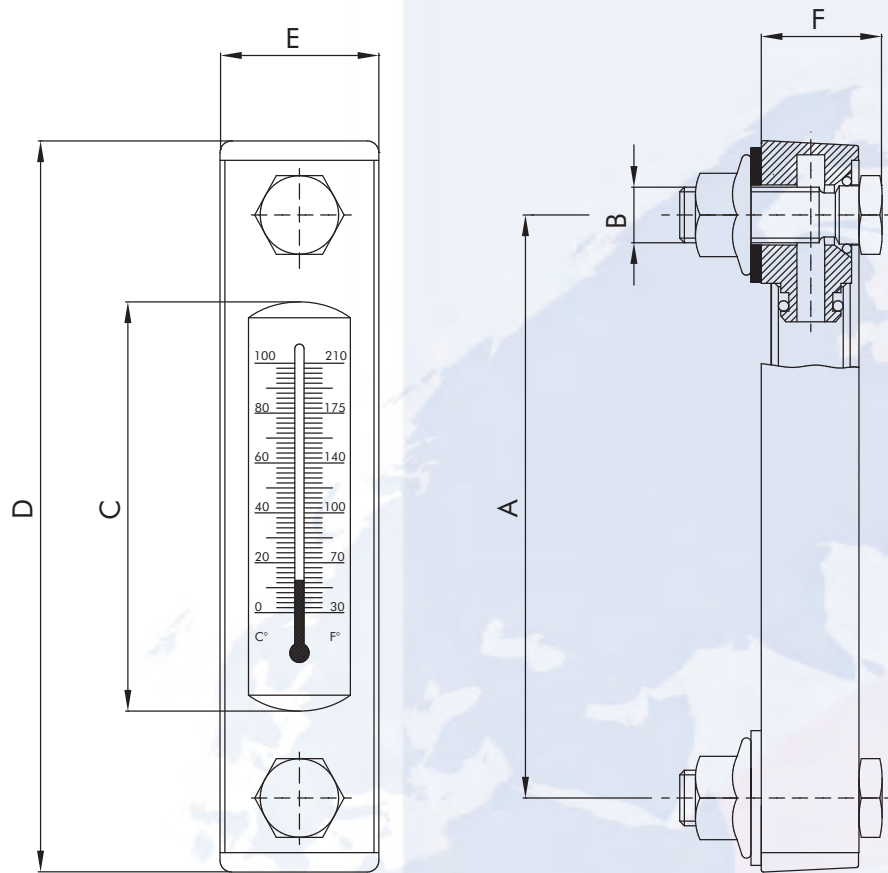

### Caratteristiche tecniche

Indicatori visivi di livello per fluidi

1 Bar

Metrico

-20 °C +80 °C

doppia scala 0 °C ÷ 100 °C 30 °F ÷ 210 °F

- Testine: nylon
- Protezione: alluminio anodizzato
- Viti: acciaio zincato
- Guarnizioni: Buna-N compatibile secondo ISO 2943 con oli minerali (HH-HL-HM-HR-HV-HG) emulsioni acquose (HFAE-HFAS)

### FILTER HOUSING

**Description:****Max working pressure:****Connection Ports:****Working temperature:****Thermometer:****Materials:**

### Technical Information

*Fluid level temperature gauges*

1 Bar (14.5 psi)

*Metric*

-20°C +80°C (-4°F +176°F)

*Double scale 0°C ÷ 100°C 30°F ÷ 210 °F*

- Heads: nylon
- Protection: anodized aluminium
- Screws: zinc steel
- Seal: Buna-N compatible as per ISO 2943 with mineral oil (HH-HL-HM-HR-HV-HG) water oil emulsions (HFAE-HFAS)

## Informazioni dimensionali - Overall dimensions